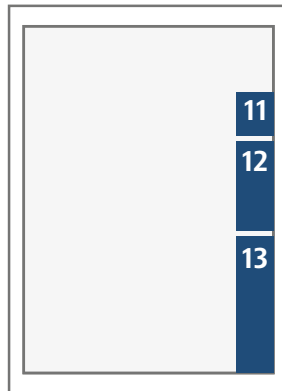

## Text och eftertext

Uppslag (520x372)

68 (248x372) Helsida

62 (248x88) Liggande kvartsida  
64 (248x178) Liggande halvsida

32 (122x88) Liggande åttondel  
34 (122x178) Stående kvartsida  
38 (122x360) Stående halvsida

## Text och eftertext

21 (80x43)  
22 (80x88)  
23 (80x133)

## Tillägg eftertext

11 (38x43)  
12 (38x88)  
13 (38x133)

## Första sidan Lerum

62 (248x88)  
22 (80x88)