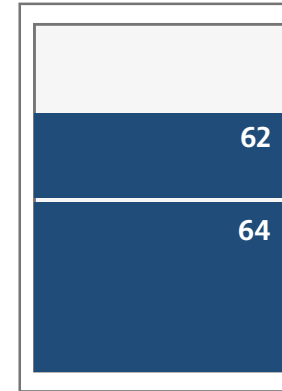

## Text och eftertext

Uppslag (520x372)

68 (248x372) Helsida

62 (248x88) Liggande kvartsida  
64 (248x178) Liggande halvsida

32 (122x88) Liggande åttondel  
34 (122x178) Stående kvartsida  
38 (122x360) Stående halvsida

## Text och eftertext

21 (80x43)  
22 (80x88)  
23 (80x133)

## Tillägg eftertext

11 (38x43)  
12 (38x88)  
13 (38x133)

## Första sidan Lerum

62 (248x88)  
22 (80x88)