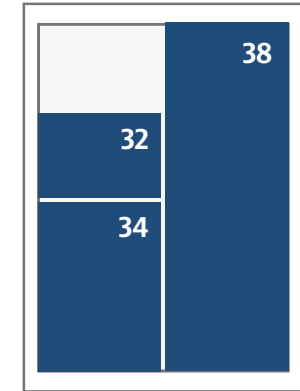

## Text och eftertext

Uppslag (520x372)

68 (248x372) Helsida

62 (248x88) Liggande kvartsida  
64 (248x178) Liggande halvsida

32 (122x88) Liggande åttondel  
34 (122x178) Stående kvartsida  
38 (122x360) Stående halvsida

## Text och eftertext

21 (80x43)  
22 (80x88)  
23 (80x133)

## Tillägg eftertext

11 (38x43)  
12 (38x88)  
13 (38x133)

## Första sidan Lerum

62 (248x88)  
22 (80x88)