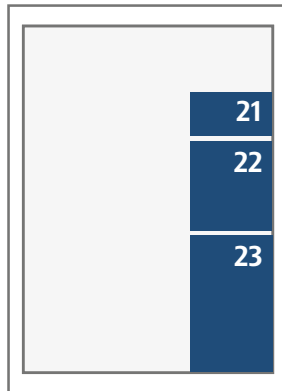

## Text och eftertext

Uppslag (520x372)

68 (248x372) Helsida

62 (248x88) Liggande kvartsida  
64 (248x178) Liggande halvsida

32 (122x88) Liggande åttondel  
34 (122x178) Stående kvartsida  
38 (122x360) Stående halvsida

## Text och eftertext

21 (80x43)  
22 (80x88)  
23 (80x133)

## Tillägg eftertext

11 (38x43)  
12 (38x88)  
13 (38x133)

## Första sidan Lerum

62 (248x88)  
22 (80x88)